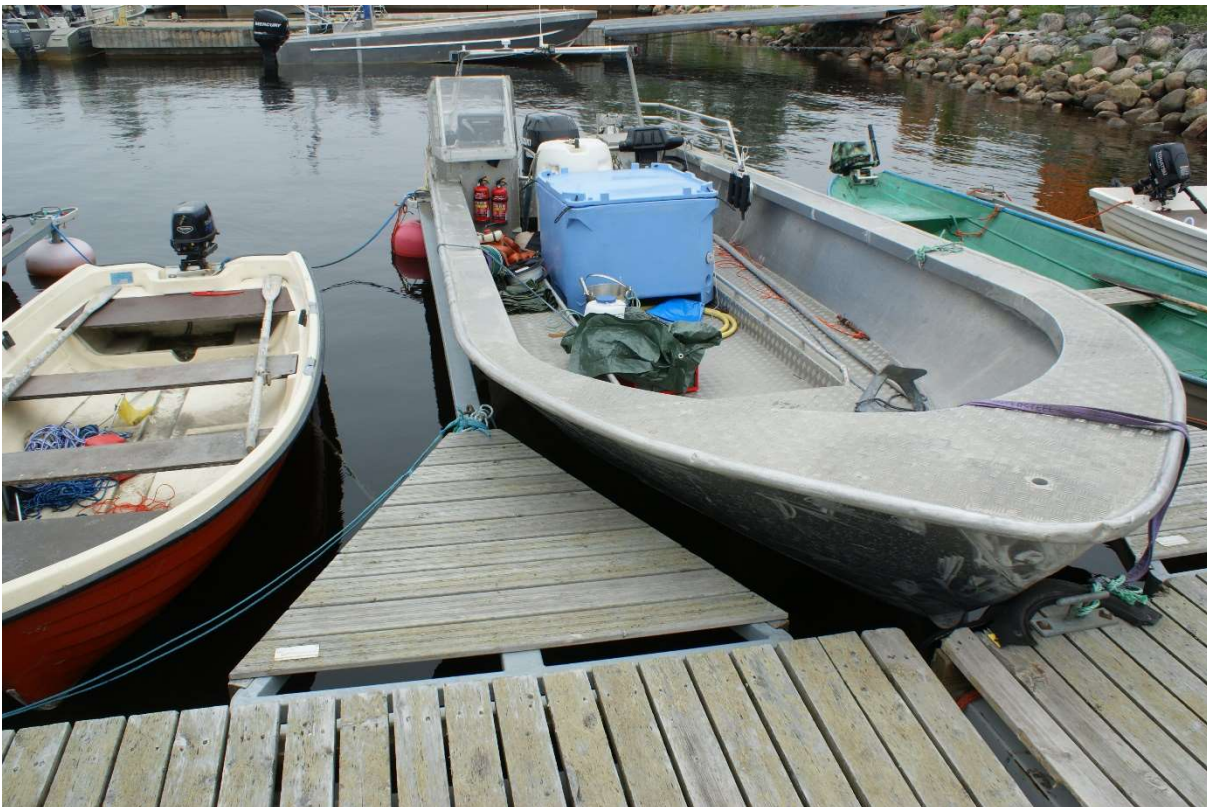

TUKIKAIDE LAITURISSA | LEDSTÅNG PÅ BRYGGAN

Tukikaide laiturissa; veneiden välisen kolmion kattaminen (laudoitus) kulkutasoksi
Ledstång på bryggan; täckbrädor på trekanten mellan båtarna för att skapa gångyta