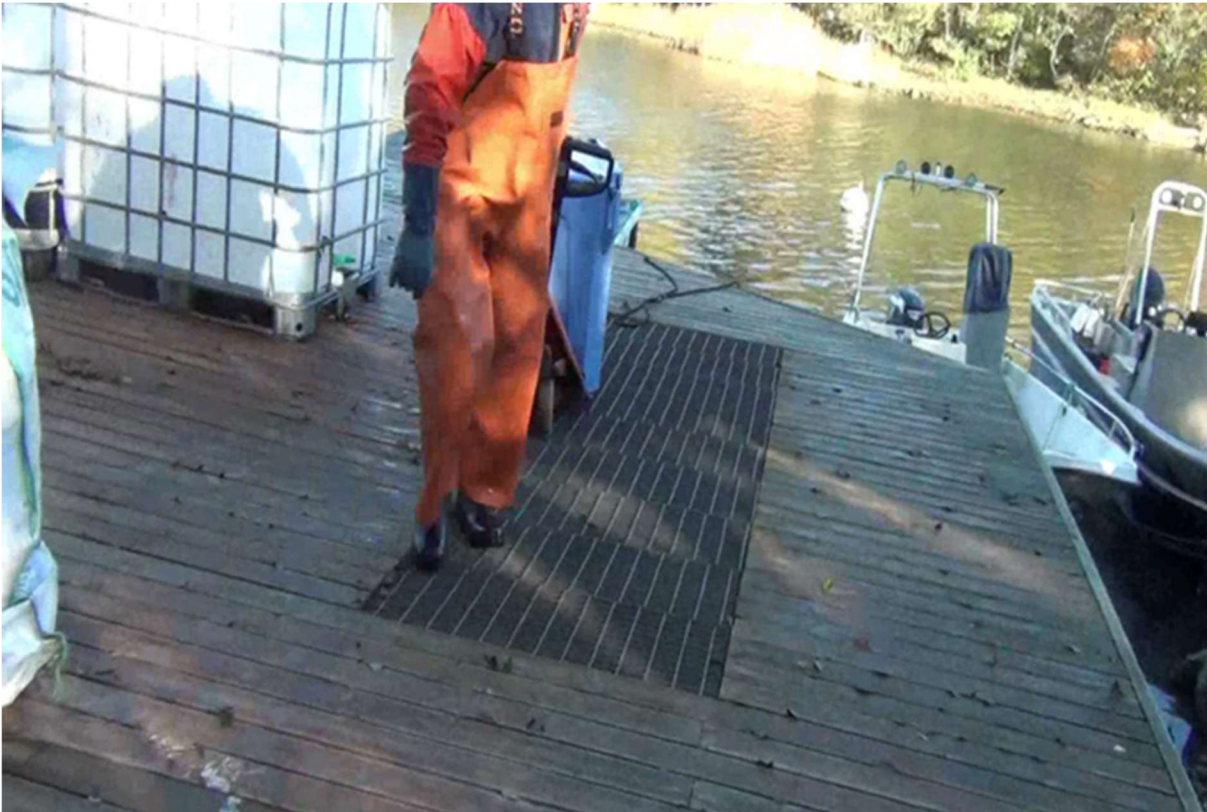

RITILÄ LAITURISSA | *GALLER PÅ BRYGGAN*

Ritilä laiturissa ohjaa veden pois laiturilta pesupaikalla

Galler som avleder vattnet från tvättplatsen på bryggan