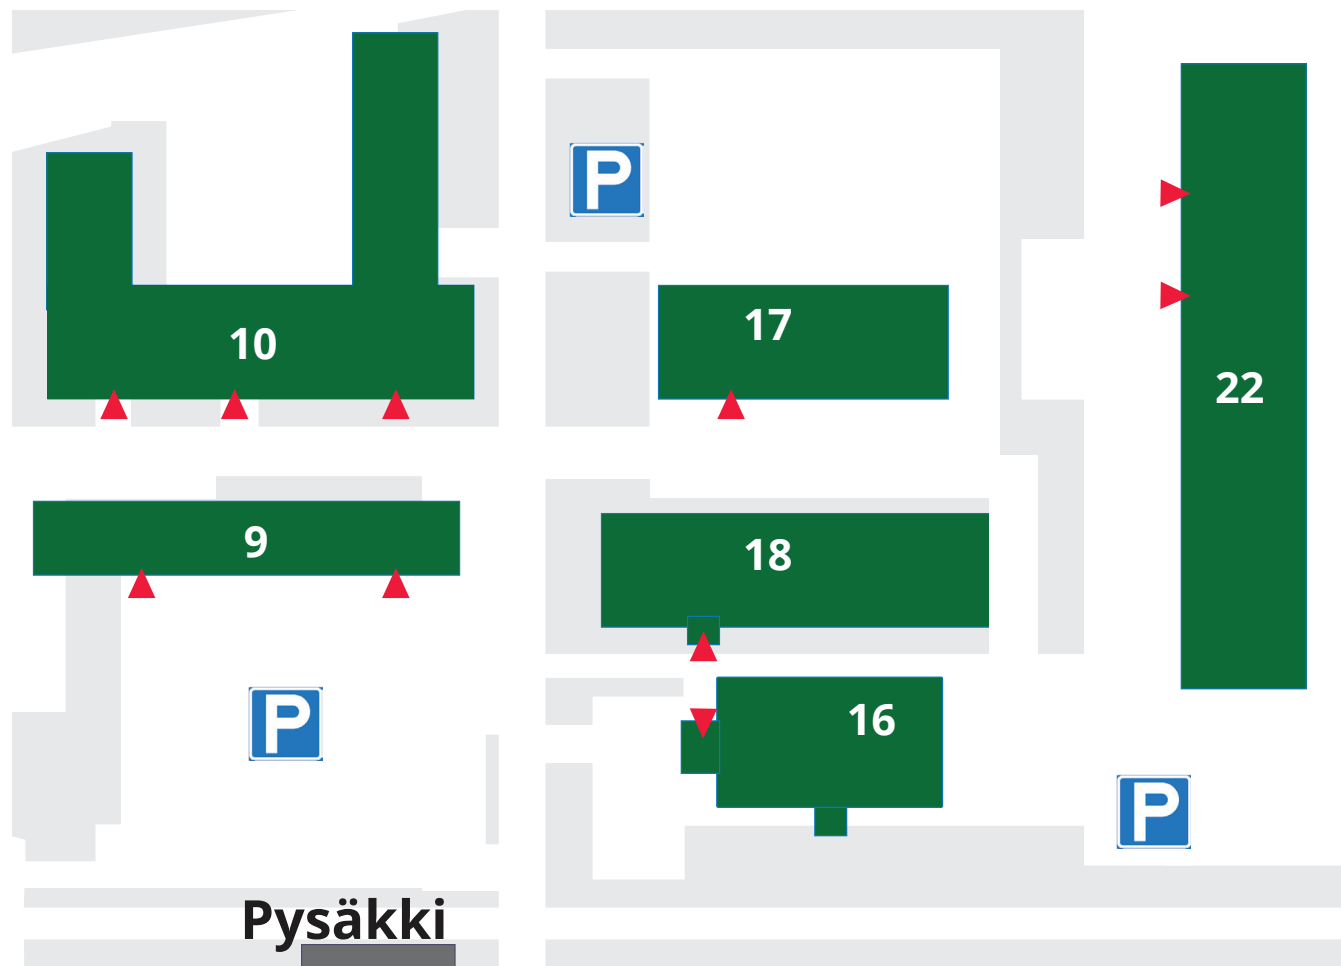

TTS Työteho-seura
Kiljavantie 6, Rajamäki / aluekartta

▲ sisäänkäynti

< Rajamäki

Kiljavantie

Röykkä >