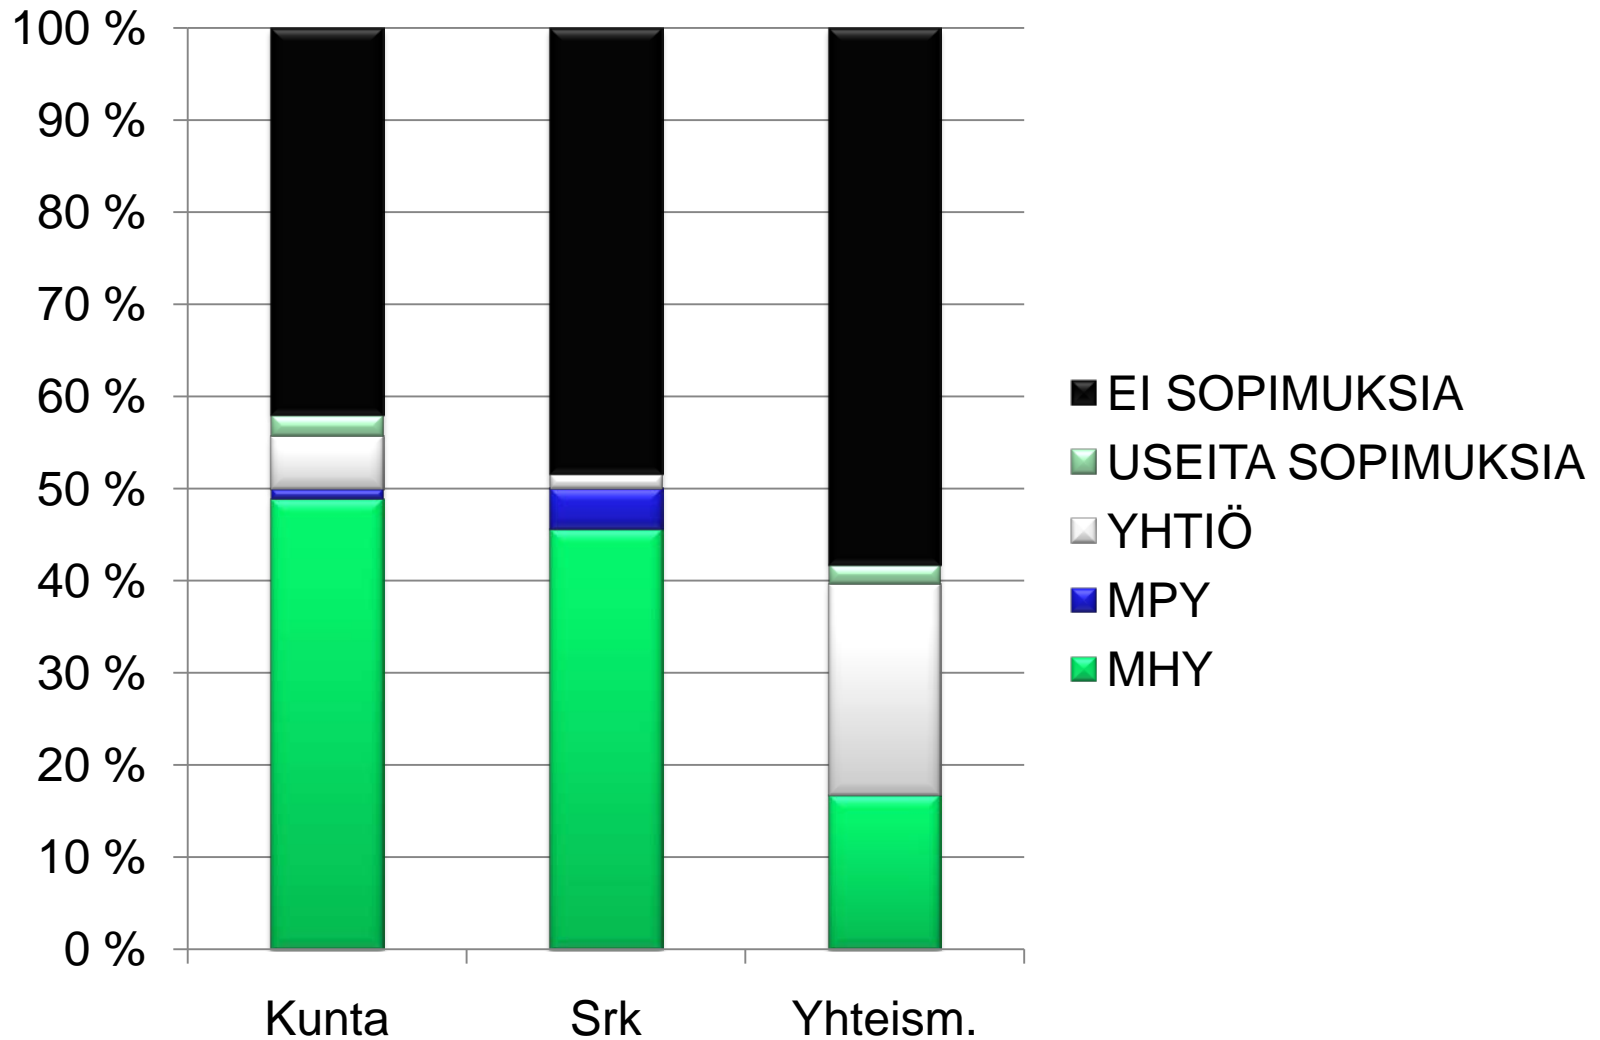

Useampivuotiset sopimukset