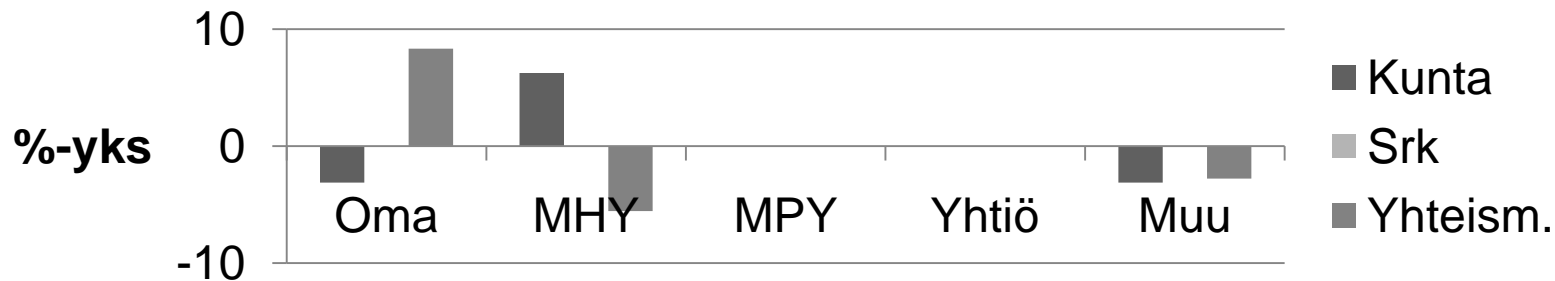

Asiantuntijapalvelu: metsätaloussuunnitelma

Muutos