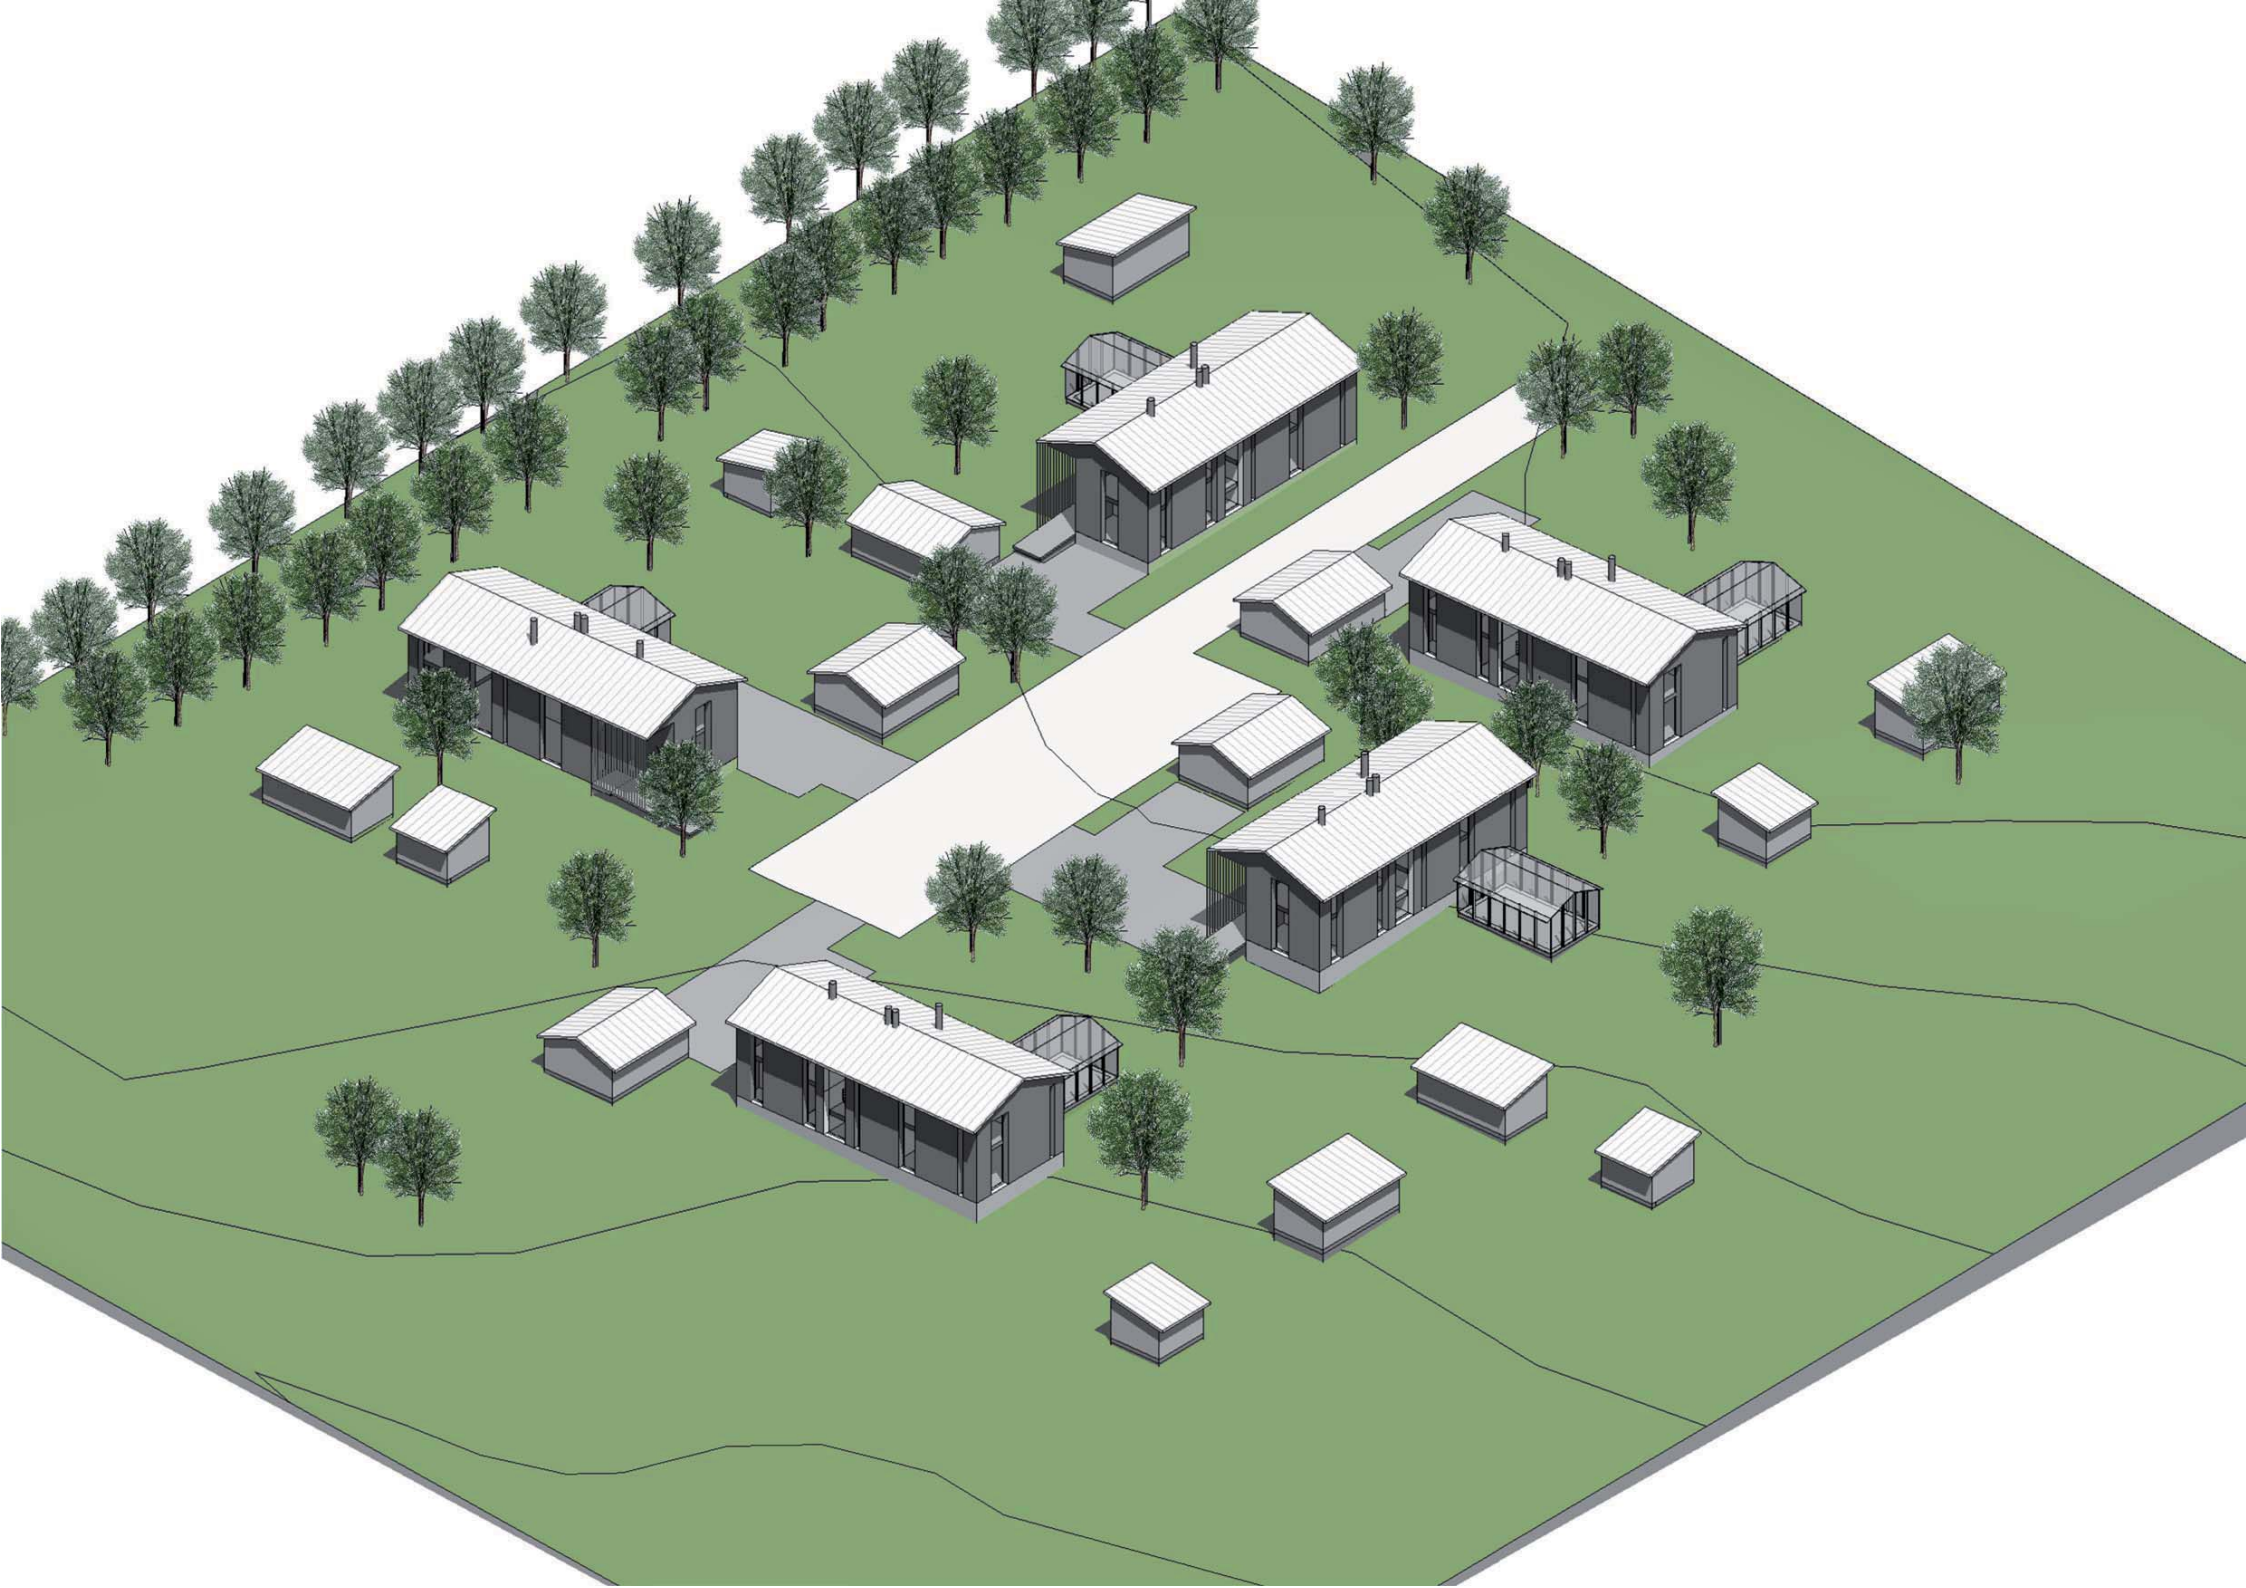

TTS SATIRATI
30.6.2006 / PESARK, T4

MESSULUONNOS

VE 1 PERIAATELEIKKAUS 1:100

VE5 PERIAATELEIKKAUS 1:100

ASUINKORTTELI 2

ASEMAPIIRUSTUS 1:500

22.04.2009

PES-ARKKITEHDIT OY
 ISON - ANTINTIE 8
 00930 HELSINKI
 PUH 09-3417340
 FAX 09-34173417
 WWW.PESARK.COM