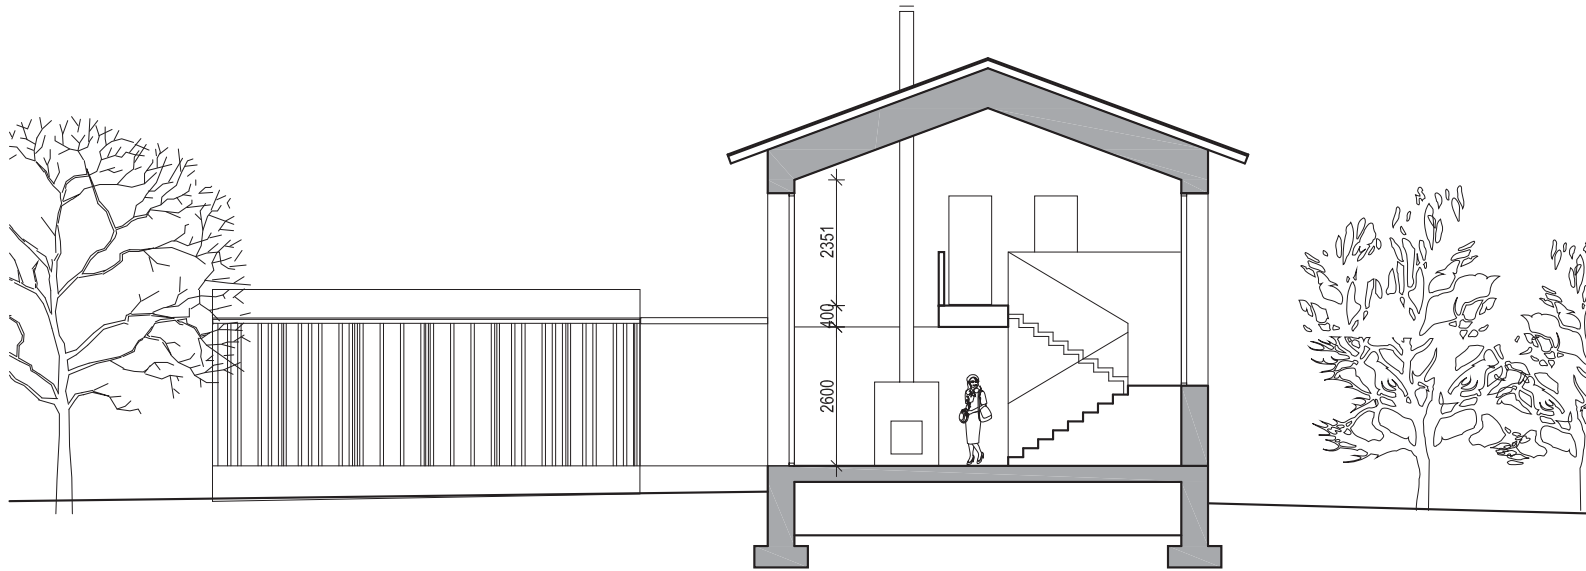

TTS SATIRATI
30.6.2006 / PESARK, T4

MESSULUONNOS

VE 1 PERIAATELEIKKAUS 1:100

VE5 PERIAATELEIKKAUS 1:100

ASUINKORTTELI 2

ASEMAPIIRUSTUS 1:500

22.04.2009

PES-ARKKITEHDIT OY
 ISON - ANTINTIE 8
 00930 HELSINKI
 PUH 09-3417340
 FAX 09-34173417
 WWW.PESARK.COM